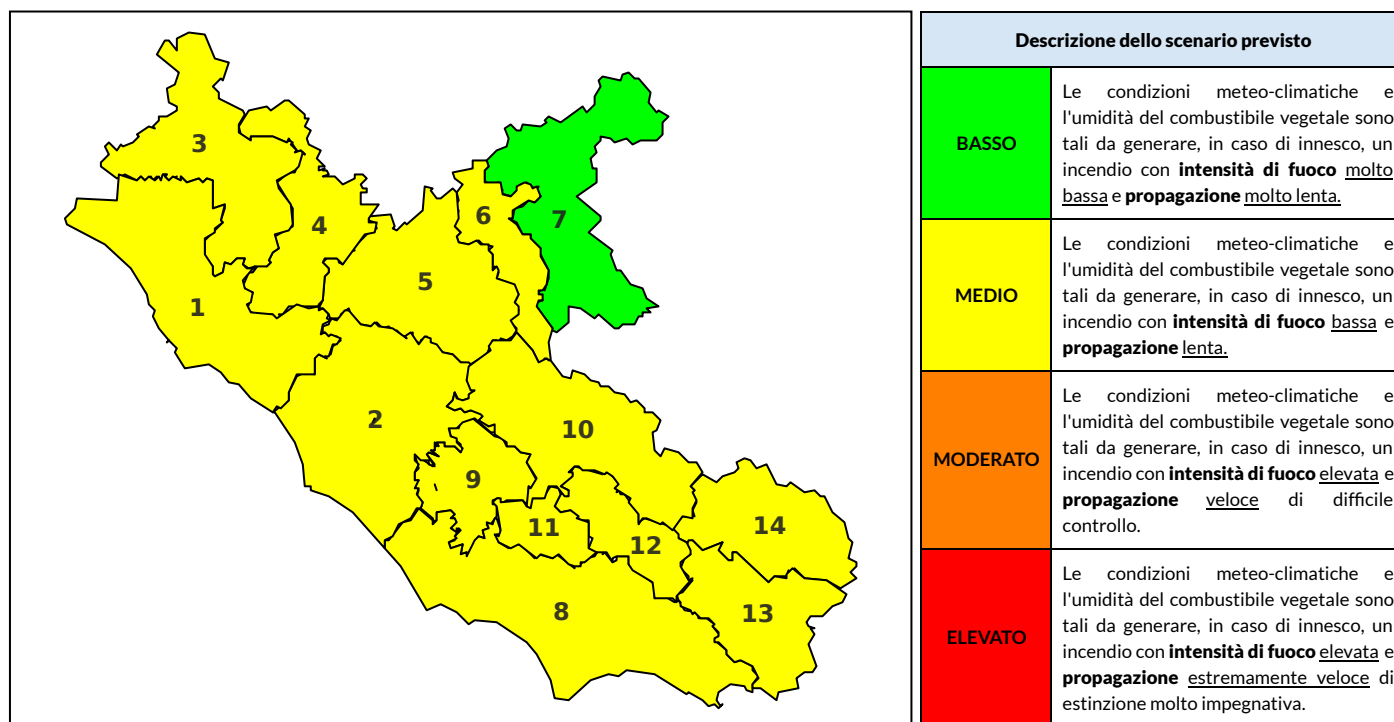

BOLLETTINO DI PERICOLOSITA' DA INCENDI BOSCHIVI

Previsioni per domani 7-8-2021

Livello di pericolosità da incendio boschivo per Zona di Allerta AIB

Bollettino emesso nel periodo della campagna AIB Lazio sulla base del modello previsionale RISICOLazio, sviluppato in collaborazione con Fondazione CIMA, che fornisce un supporto per la valutazione della Pericolosità da incendio boschivo aggregata sulle Zone di Allerta AIB, approvate come parte integrante del Piano AIB Lazio 2020-2022 con DGR n° 270 del 15/05/2020. Il dettaglio della distribuzione dei Comuni nelle Zone AIB è consultabile al link <https://tinyurl.com/ZoneAIB>. Le Norme Comportamentali per la popolazione sono consultabili al link <https://tinyurl.com/NormeComportamentali>.

Zona AIB	1	2	3	4	5	6	7	8	9	10	11	12	13	14
Livello Pericolosità	MEDIO	MEDIO	MEDIO	MEDIO	MEDIO	MEDIO	BASSO	MEDIO	MEDIO	MEDIO	MEDIO	MEDIO	MEDIO	MEDIO