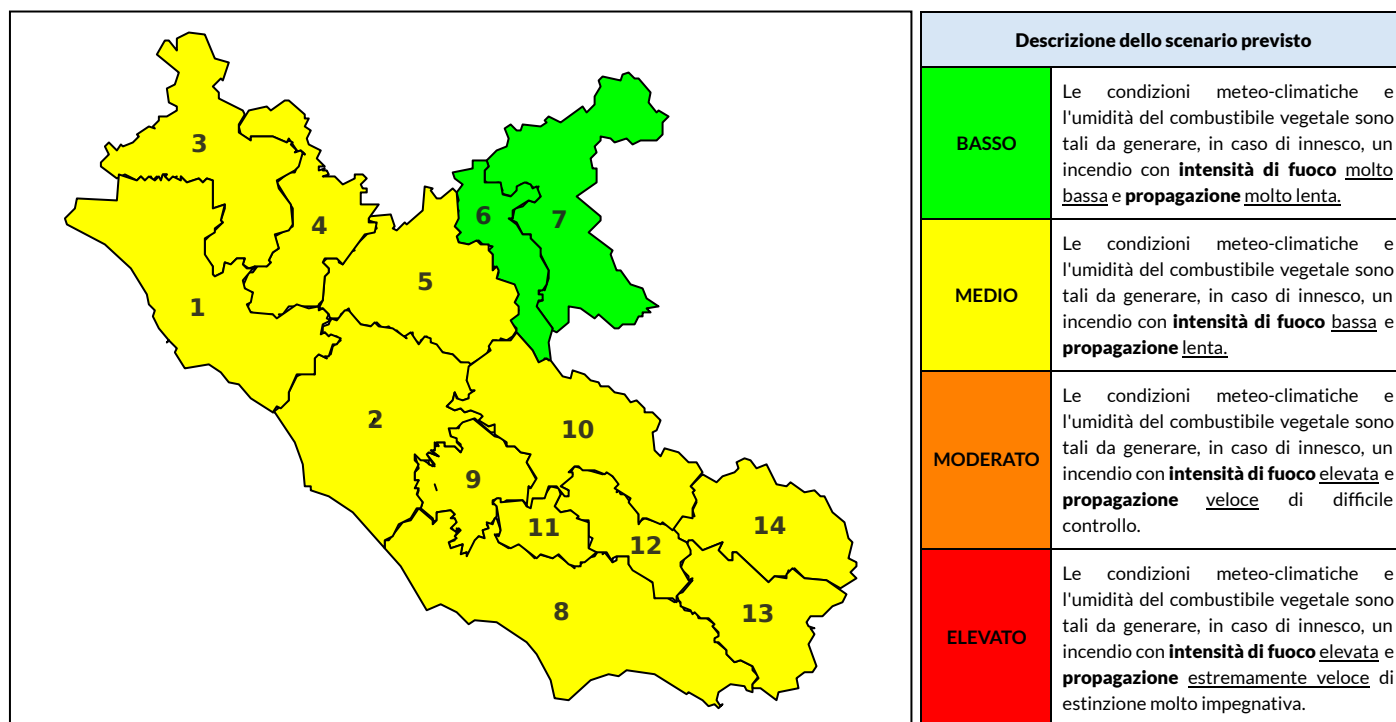

BOLLETTINO DI PERICOLOSITA' DA INCENDI BOSCHIVI

Previsioni per oggi 6-8-2021

Livello di pericolosità da incendio boschivo per Zona di Allerta AIB

Bollettino emesso nel periodo della campagna AIB Lazio sulla base del modello previsionale RISICOLazio, sviluppato in collaborazione con Fondazione CIMA, che fornisce un supporto per la valutazione della Pericolosità da incendio boschivo aggregata sulle Zone di Allerta AIB, approvate come parte integrante del Piano AIB Lazio 2020-2022 con DGR n° 270 del 15/05/2020. Il dettaglio della distribuzione dei Comuni nelle Zone AIB è consultabile al link <https://tinyurl.com/ZoneAIB>. Le Norme Comportamentali per la popolazione sono consultabili al link <https://tinyurl.com/NormeComportamentali>.

Zona AIB	1	2	3	4	5	6	7	8	9	10	11	12	13	14
Livello Pericolosità	MEDIO	MEDIO	MEDIO	MEDIO	MEDIO	BASSO	BASSO	MEDIO	MEDIO	MEDIO	MEDIO	MEDIO	MEDIO	MEDIO

NOTE

BOLLETTINO DI PERICOLOSITA' DA INCENDI BOSCHIVI

Previsioni per domani 7-8-2021

Livello di pericolosità da incendio boschivo per Zona di Allerta AIB

Bollettino emesso nel periodo della campagna AIB Lazio sulla base del modello previsionale RISICOLazio, sviluppato in collaborazione con Fondazione CIMA, che fornisce un supporto per la valutazione della Pericolosità da incendio boschivo aggregata sulle Zone di Allerta AIB, approvate come parte integrante del Piano AIB Lazio 2020-2022 con DGR n° 270 del 15/05/2020. Il dettaglio della distribuzione dei Comuni nelle Zone AIB è consultabile al link <https://tinyurl.com/ZoneAIB>. Le Norme Comportamentali per la popolazione sono consultabili al link <https://tinyurl.com/NormeComportamentali>.

Zona AIB	1	2	3	4	5	6	7	8	9	10	11	12	13	14
Livello Pericolosità	MEDIO	MEDIO	MEDIO	MEDIO	MEDIO	MEDIO	MEDIO	MEDIO	MEDIO	MEDIO	MEDIO	MEDIO	MEDIO	MEDIO